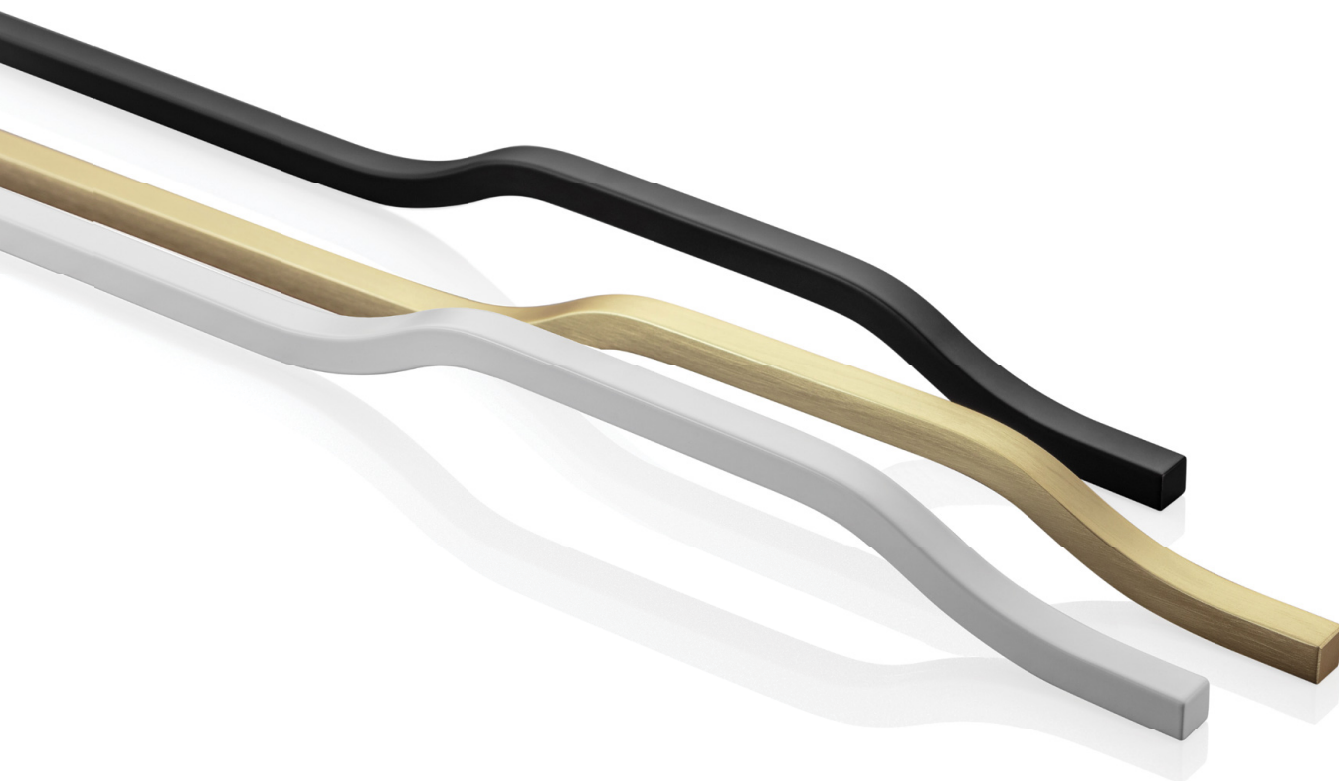

GRAVEL LONG

aluminium

⊕ **Technical information on page 36**
Informacje techniczne na str. 36

Finish <i>Wykończenie</i>	Index <i>Indeks</i>
white matt <i>biały mat</i>	UA-GRAVEL-1200-10M
black matt <i>czarny mat</i>	UA-GRAVEL-1200-20M
bright brushed gold <i>jasne złoto szczotkowane</i>	UA-GRAVEL-1200-22