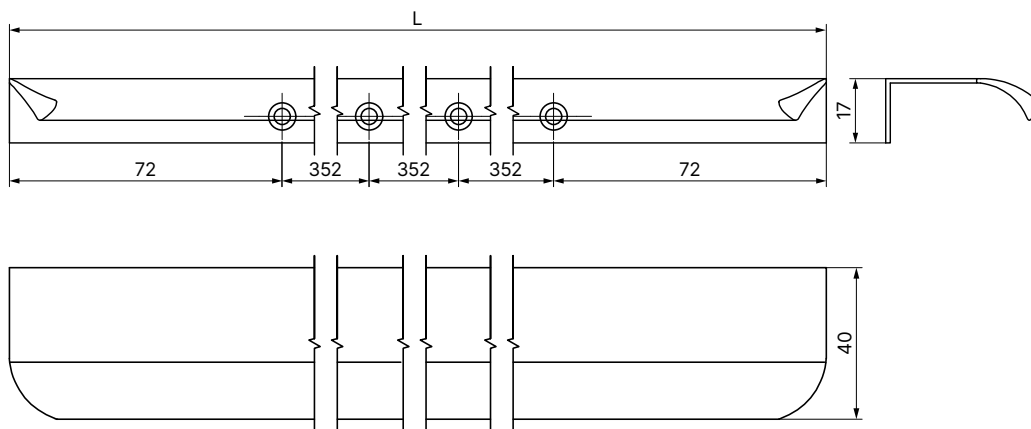

HEXA LONG

05	06	10M	20M	22	23	C mm	L mm
UA-HEXA-1200-05	UA-HEXA-1200-06	UA-HEXA-1200-10M	UA-HEXA-1200-20M	UA-HEXA-1200-22	UA-HEXA-1200-23	3 × 352	1200