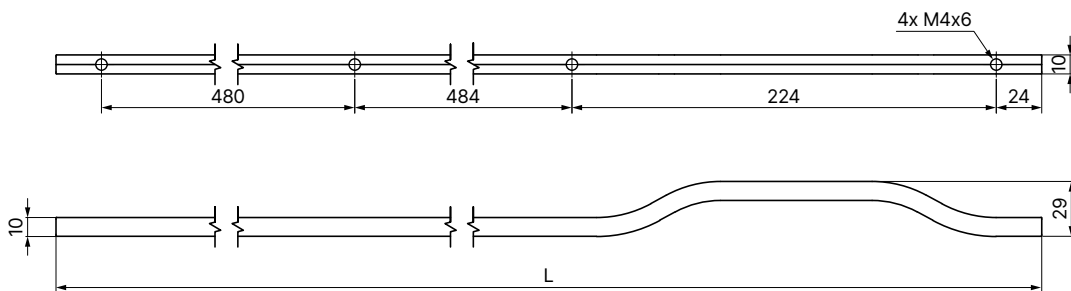

GRAVEL LONG

10M	20M	22	C mm	L mm
UA-GRAVEL-1200-10M	UA-GRAVEL-1200-20M	UA-GRAVEL-1200-22	224 / 448 / 480	1200