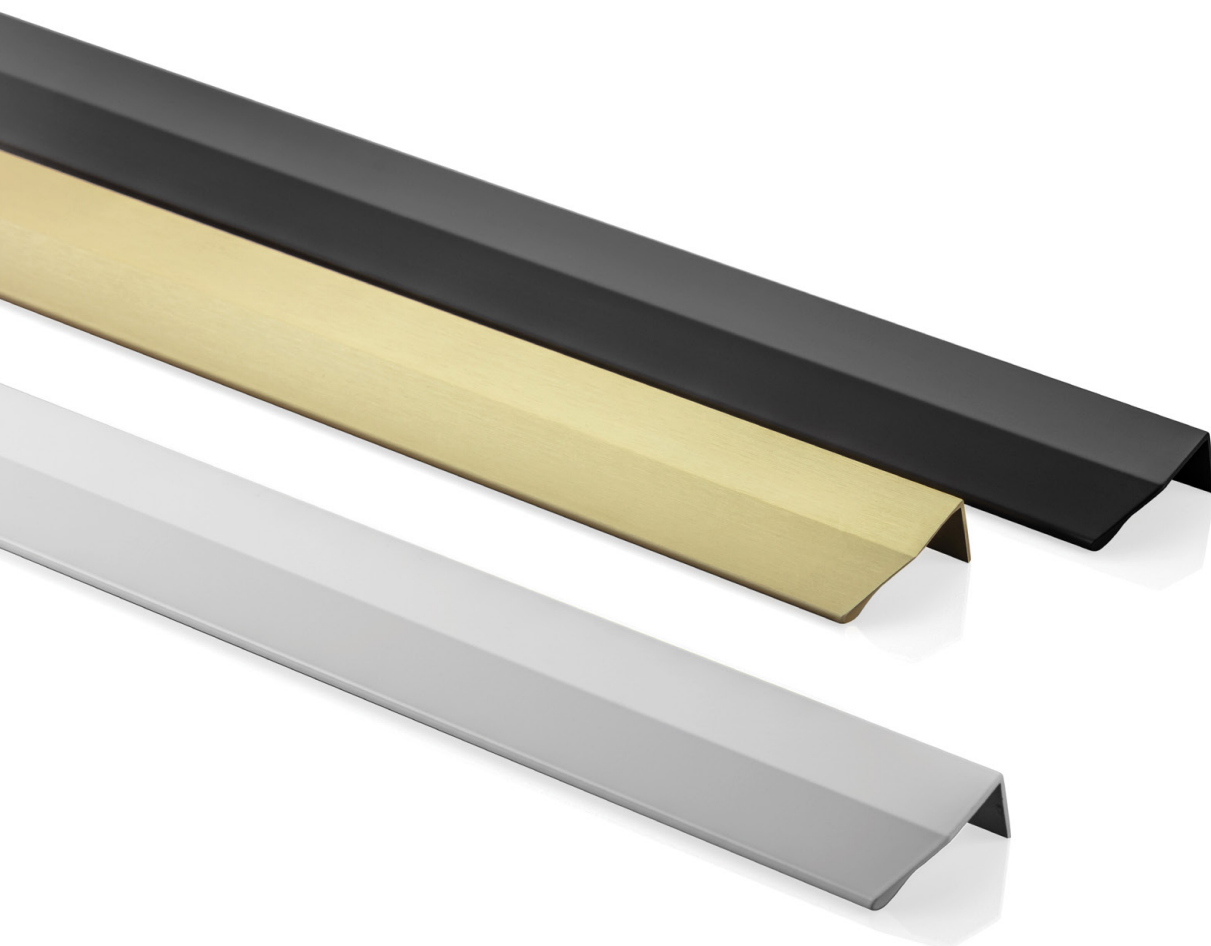

TREX CROSS LONG

aluminium

⊕ **Technical information on page 34**
Informacje techniczne na str. 34

Finish <i>Wykończenie</i>	Index <i>Indeks</i>
white matt <i>biały mat</i>	UA-TREX-CROSS-1200-10M
black matt <i>czarny mat</i>	UA-TREX-CROSS-1200-20M
bright brushed gold <i>jasne złoto szczotkowane</i>	UA-TREX-CROSS-1200-22