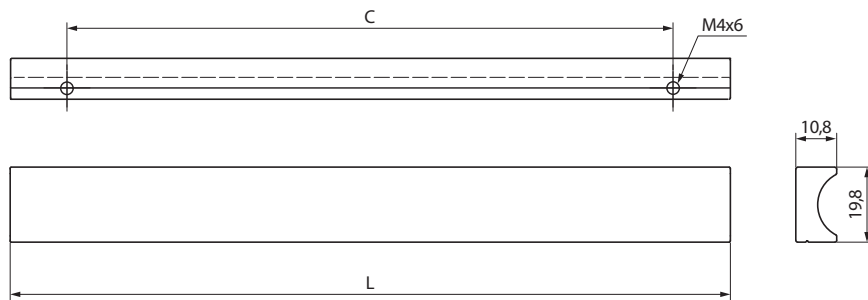

GROOVE

05	10M	20M	22	C mm	L mm
UA-GROOVE-160-05	UA-GROOVE-160-10M	UA-GROOVE-160-20M	UA-GROOVE-160-22	160	190
UA-GROOVE-320-05	UA-GROOVE-320-10M	UA-GROOVE-320-20M	UA-GROOVE-320-22	320	360