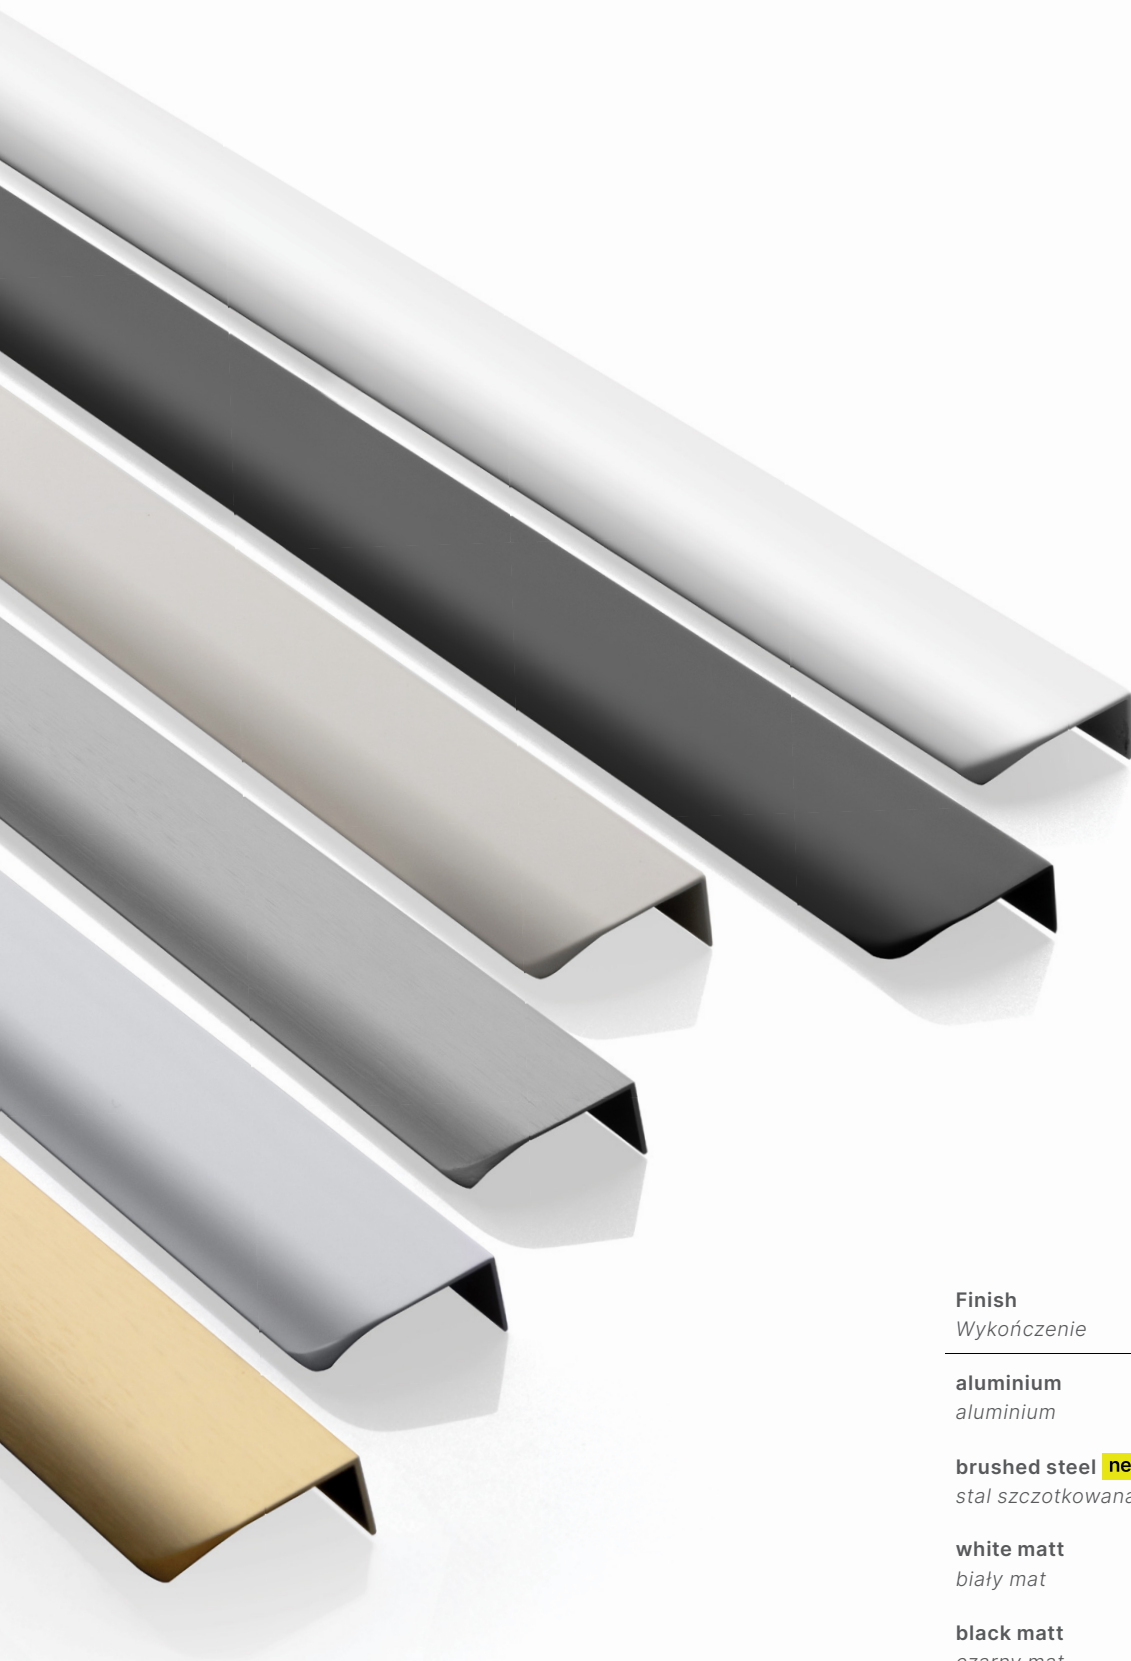

HEXA LONG

aluminium

⊕ **Technical information on page 33**
Informacje techniczne na str. 33

Finish <i>Wykończenie</i>	Index <i>Indeks</i>
aluminium <i>aluminium</i>	UA-HEXA-1200-05
brushed steel new <i>stal szczotkowana</i>	UA-HEXA-1200-06
white matt <i>biały mat</i>	UA-HEXA-1200-10M
black matt <i>czarny mat</i>	UA-HEXA-1200-20M
bright brushed gold <i>jasne złoto szczotkowane</i>	UA-HEXA-1200-22
cashmere new <i>kaszmirowy</i>	UA-HEXA-1200-23