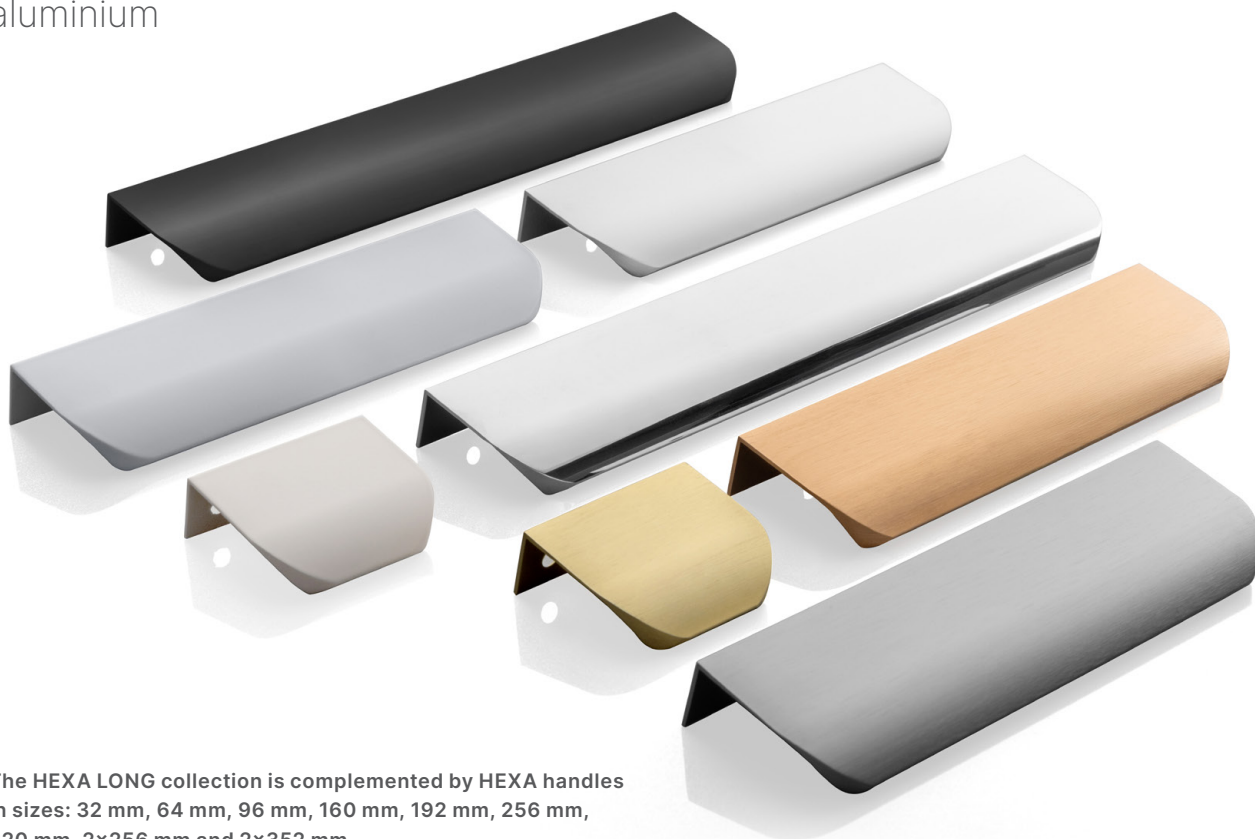

HEXA

aluminium

⊕ Technical information on page 34
Informacje techniczne na str. 34

The HEXA LONG collection is complemented by HEXA handles in sizes: 32 mm, 64 mm, 96 mm, 160 mm, 192 mm, 256 mm, 320 mm, 2×256 mm and 2×352 mm.

Kolekcję HEXA LONG uzupełniają uchwyty HEXA w rozmiarach: 32 mm, 64 mm, 96 mm, 160 mm, 192 mm, 256 mm, 320 mm, 2×256 mm i 2×352 mm.

Finish Wykończenie	Index Indeks
chrome chrom	UA-HEXA-32-01
	UA-HEXA-96-01
	UA-HEXA-160-01
	UA-HEXA-192-01
	UA-HEXA-256-01
	UA-HEXA-320-01
aluminium aluminium	UA-HEXA-32-05
	UA-HEXA-96-05
	UA-HEXA-160-05
	UA-HEXA-192-05
	UA-HEXA-256-05
	UA-HEXA-320-05
brushed steel new stal szczotkowana	UA-HEXA-32-06
	UA-HEXA-96-06
	UA-HEXA-160-06
	UA-HEXA-192-06
	UA-HEXA-320-06
	UA-HEXA-256-596-06
UA-HEXA-352-796-06	
white matt biały mat	UA-HEXA-32-10M
	UA-HEXA-96-10M
	UA-HEXA-160-10M
	UA-HEXA-192-10M
	UA-HEXA-256-10M
	UA-HEXA-320-10M

Finish Wykończenie	Index Indeks
brushed gold złoty szczotkowany	UA-HEXA-32-18
	UA-HEXA-96-18
	UA-HEXA-192-18
	UA-HEXA-32-20M
	UA-HEXA-64-20M
	UA-HEXA-96-20M
black matt czarny mat	UA-HEXA-160-20M
	UA-HEXA-192-20M
	UA-HEXA-256-20M
	UA-HEXA-320-20M
	UA-HEXA-256-596-20M new
	UA-HEXA-352-796-20M new
bright brushed gold jasne złoto szczotkowane	UA-HEXA-32-22
	UA-HEXA-64-22
	UA-HEXA-96-22
	UA-HEXA-160-22
	UA-HEXA-192-22
	UA-HEXA-256-22
UA-HEXA-320-22	
UA-HEXA-256-596-22 new	
UA-HEXA-352-796-22 new	
cashmere new kaszmirowy	UA-HEXA-32-23
	UA-HEXA-96-23
	UA-HEXA-160-23
	UA-HEXA-192-23
	UA-HEXA-320-23
	UA-HEXA-256-596-23
UA-HEXA-352-796-23