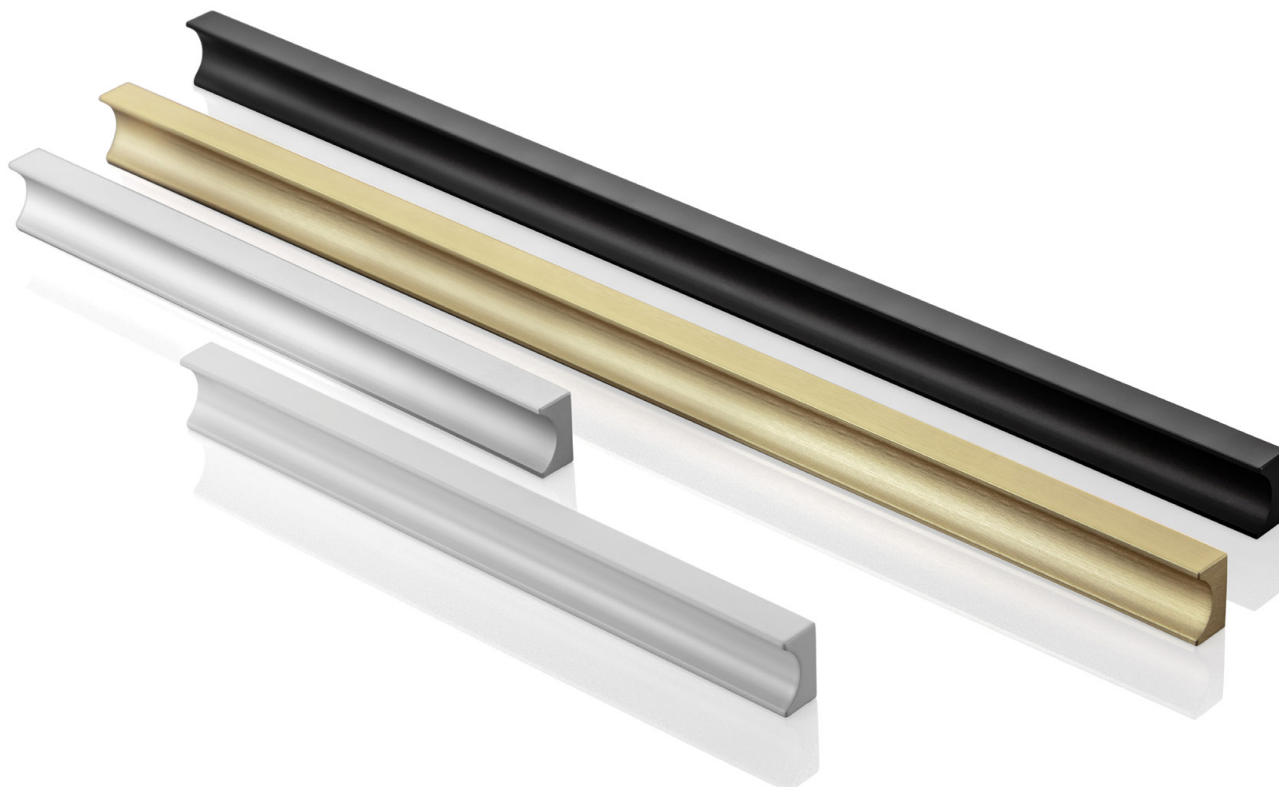

## *Optymalizacja siły*

The GROOVE LONG collection has been designed for convenient opening of tall and wide fronts. It stands out with its slim, rounded profile, which also serves as a decorative element of the furniture. The series is complemented by short GROOVE variants.

*Kolekcja GROOVE LONG została zaprojektowana do wygodnego otwierania wysokich i szerokich frontów. Wyróżnia się smukłym, zaokrąglonym profilem, stanowiącym element dekoracyjny mebla. Uzupełnieniem serii są krótkie warianty GROOVE.*

# GROOVE

aluminium

⊕ Technical information on page 36  
Informacje techniczne na str. 36

The GROOVE LONG collection is complemented by GROOVE handles in sizes: 160 mm and 320 mm.

Kolekcję GROOVE LONG uzupełniają uchwyty GROOVE w rozmiarach: 160 mm i 320 mm.