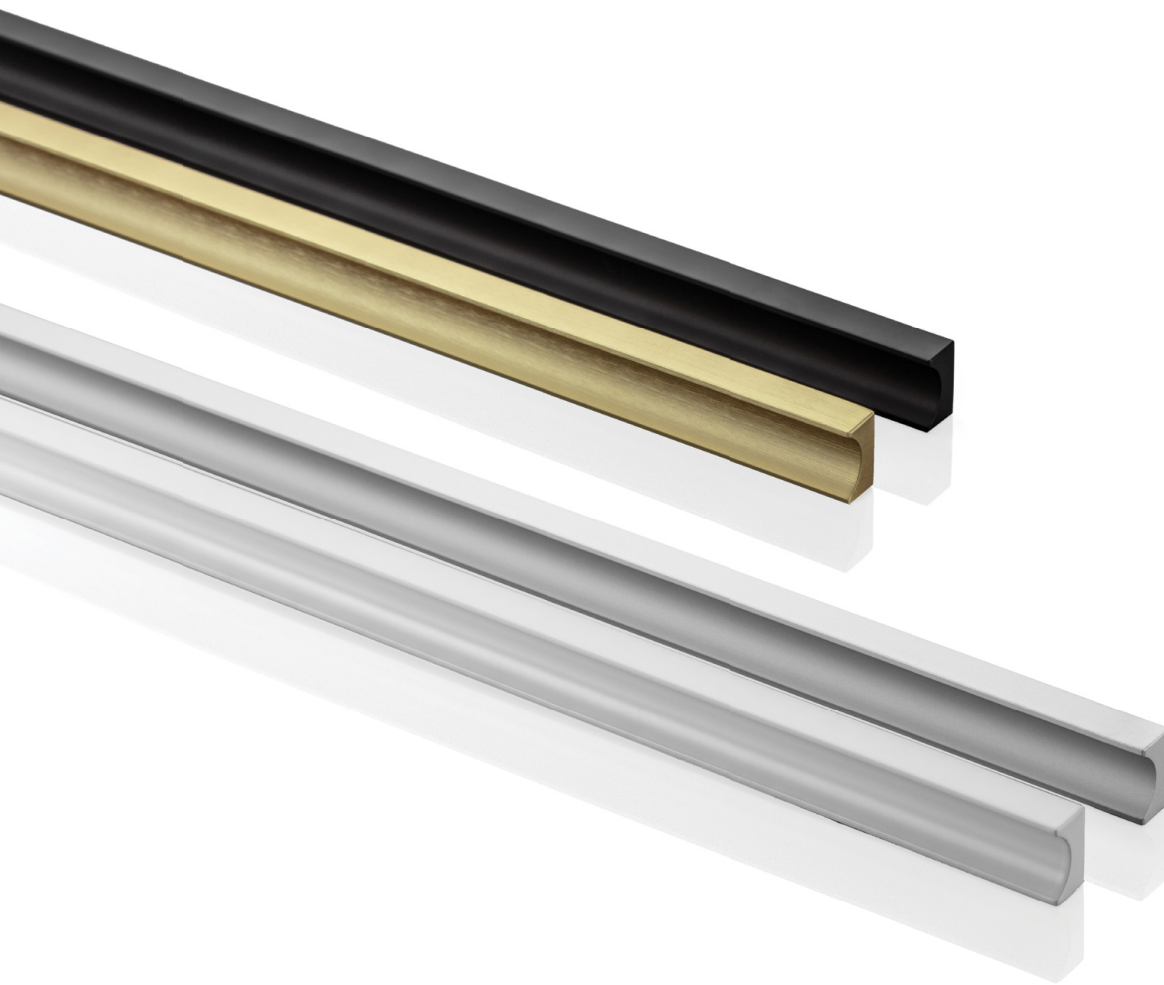

GROOVE LONG

aluminium

⊕ **Technical information on page 36**
Informacje techniczne na str. 36

Finish <i>Wykończenie</i>	Index <i>Indeks</i>
aluminium <i>aluminium</i>	UA-GROOVE-1200-05
white matt <i>biały mat</i>	UA-GROOVE-1200-10M
black matt <i>czarny mat</i>	UA-GROOVE-1200-20M
bright brushed gold <i>jasne złoto szczotkowane</i>	UA-GROOVE-1200-22