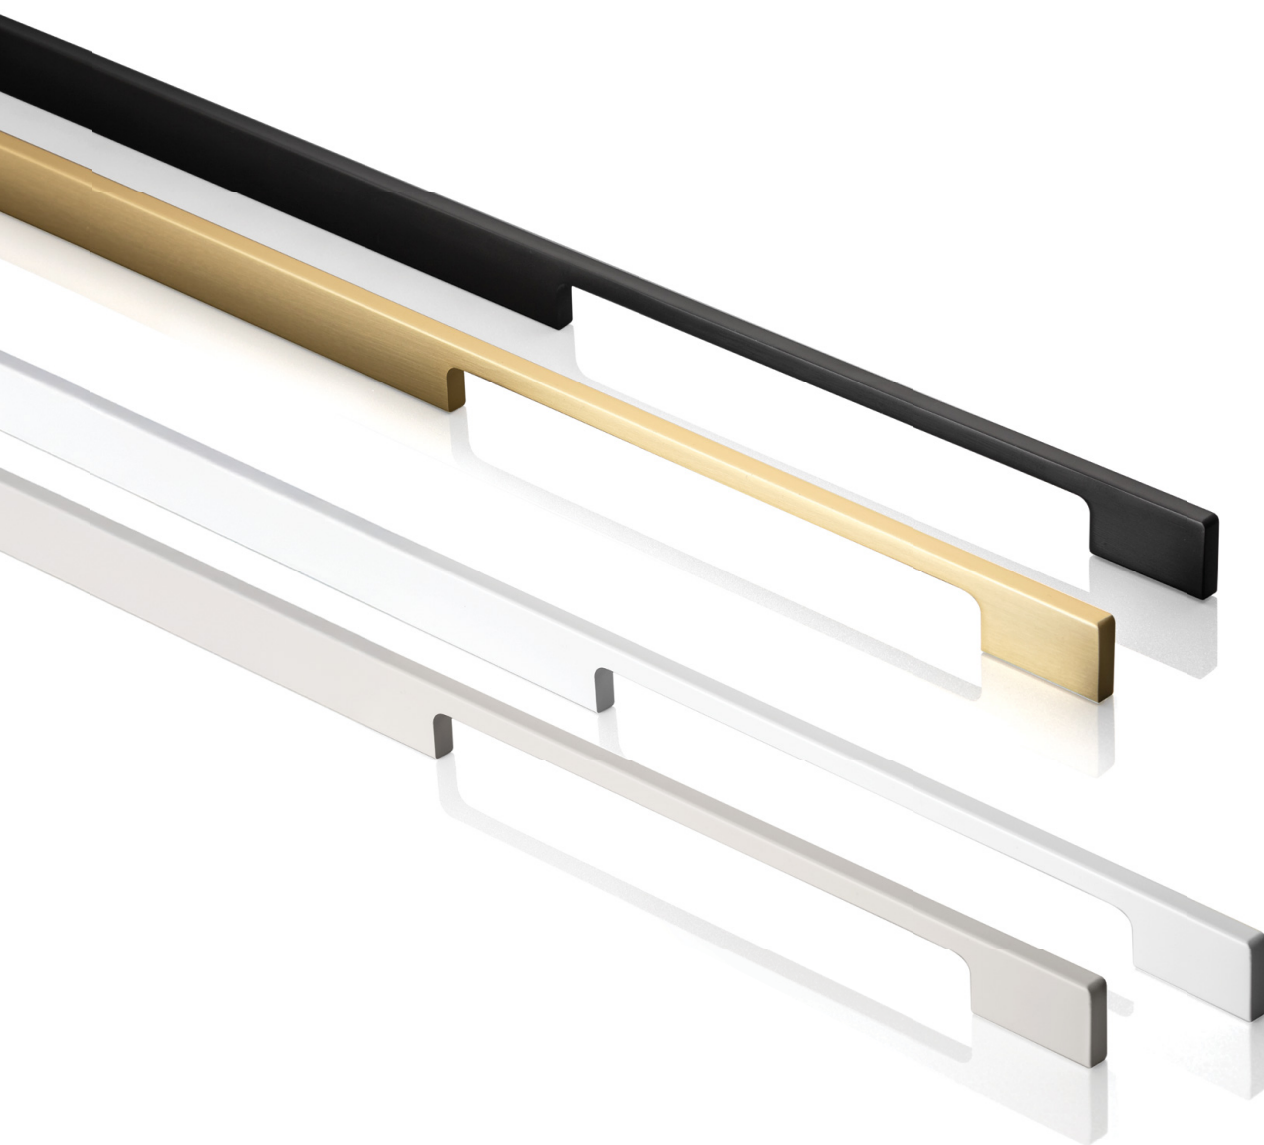

EXTEND

aluminium

⊕ **Technical information on page 33**
Informacje techniczne na str. 33

Finish <i>Wykończenie</i>	Index <i>Indeks</i>
white matt <i>biały mat</i>	UA-EXTEND-1200-10M
black matt <i>czarny mat</i>	UA-EXTEND-1200-20M
bright brushed gold <i>jasne złoto szczotkowane</i>	UA-EXTEND-1200-22
cashmere <i>kaszmierowy</i>	UA-EXTEND-1200-23