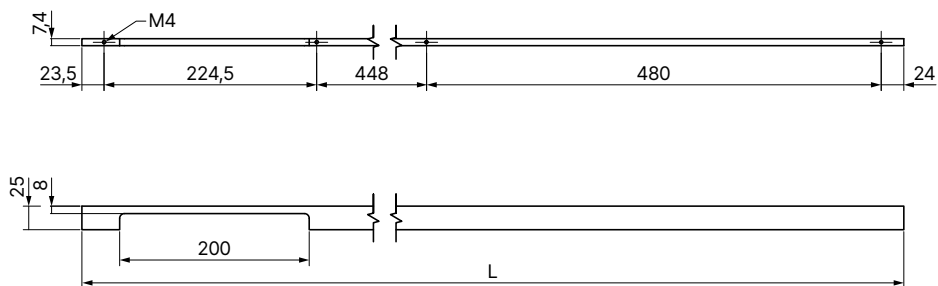

EXTEND

10M	20M	22	23	C mm	L mm
UA-EXTEND-1200-10M	UA-EXTEND-1200-20M	UA-EXTEND-1200-22	UA-EXTEND-1200-23	224,5 / 448 / 480	1200