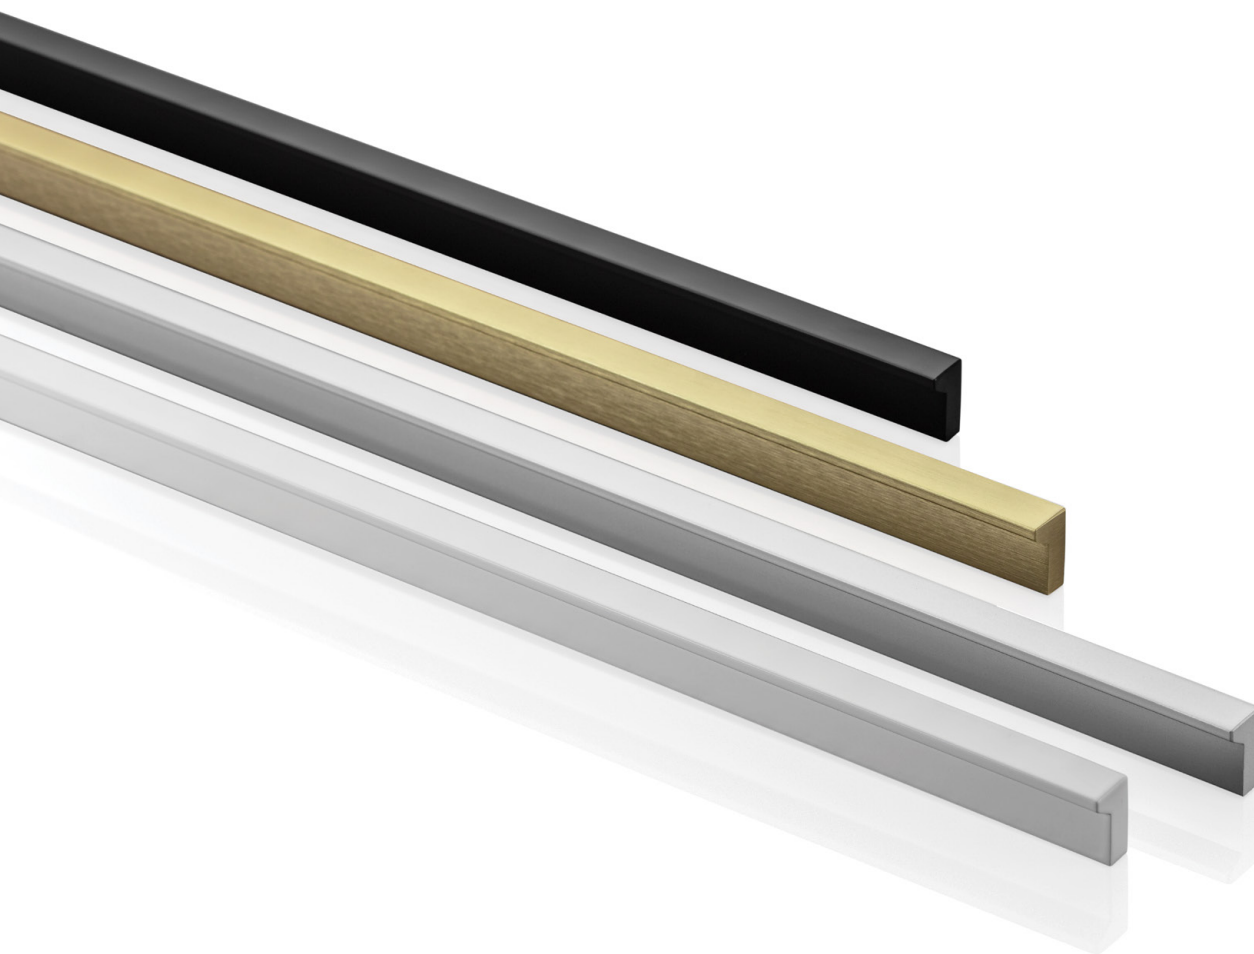

PILLAR LONG

aluminium

⊕ **Technical information on page 35**
Informacje techniczne na str. 35

Finish <i>Wykończenie</i>	Index <i>Indeks</i>
aluminium <i>aluminium</i>	UA-PILLAR-1200-05
white matt <i>biały mat</i>	UA-PILLAR-1200-10M
black matt <i>czarny mat</i>	UA-PILLAR-1200-20M
bright brushed gold <i>jasne złoto szczotkowane</i>	UA-PILLAR-1200-22